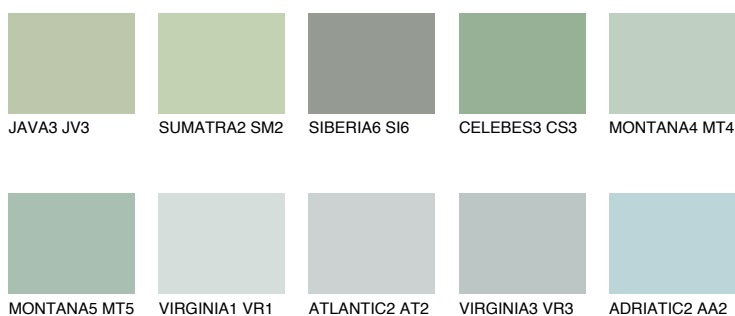

**CELEBES2 CS2**50% **TSR** 47%**Kompatibilna boja****BOJE PALETE COLOURS OF NATURE****Boje palete Intense**

Više informacija o žbukama i bojama, možete pronaći na
www.ceresit.hr