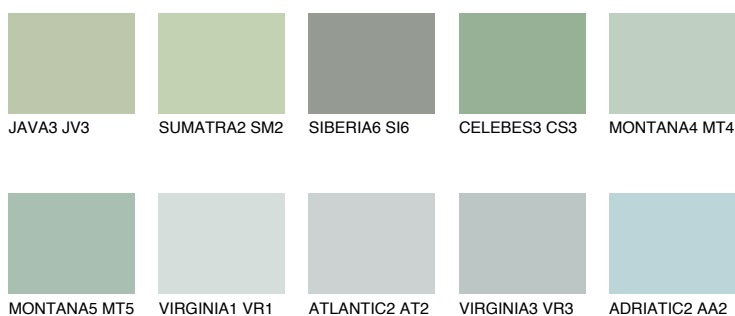

**CELEBES2 CS2**50% **TSR** 47%**Kompatibilna boja****BOJE PALETE COLOURS OF NATURE****Boje palete Intense**

Više informacija o žbukama i bojama, možete pronaći na  
[www.ceresit.hr](http://www.ceresit.hr)