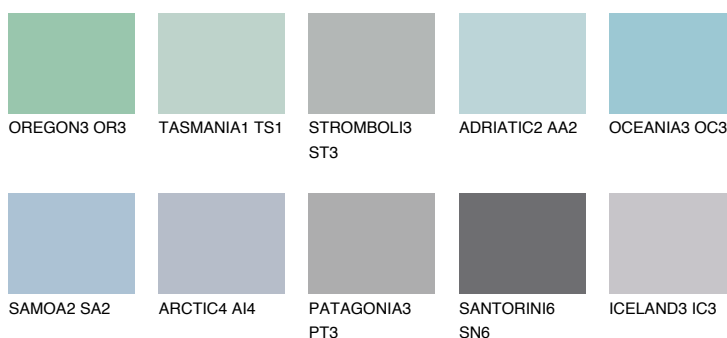

**ALASKA2 AL2**57% **TSR** 59%**Kompatibilna boja****BOJE PALETE COLOURS OF NATURE****Boje palete Intense**

Više informacija o žbukama i bojama, možete pronaći na
www.ceresit.hr