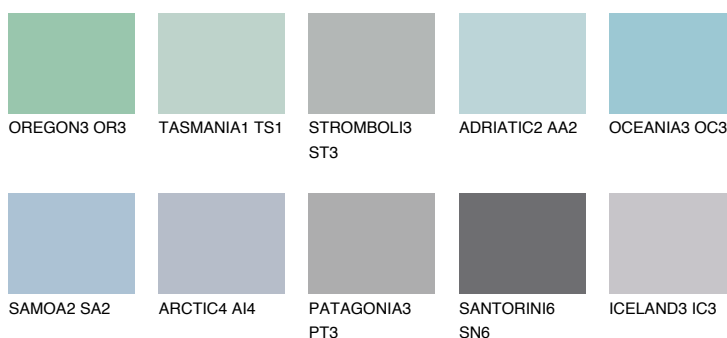

**ALASKA2 AL2**☀ 57% **TSR** 59%**Kompatibilna boja****BOJE PALETE COLOURS OF NATURE****Boje palete Intense**

Više informacija o žbukama i bojama, možete pronaći na
www.ceresit.hr