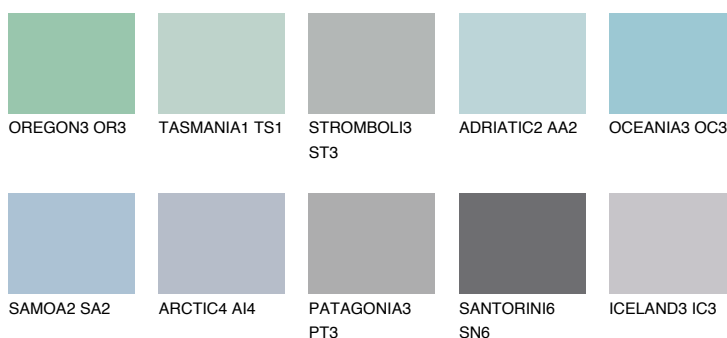

**ALASKA2 AL2**57% **TSR** 59%**Kompatibilna boja****BOJE PALETE COLOURS OF NATURE****Boje palete Intense**

Više informacija o žbukama i bojama, možete pronaći na www.ceresit.hr