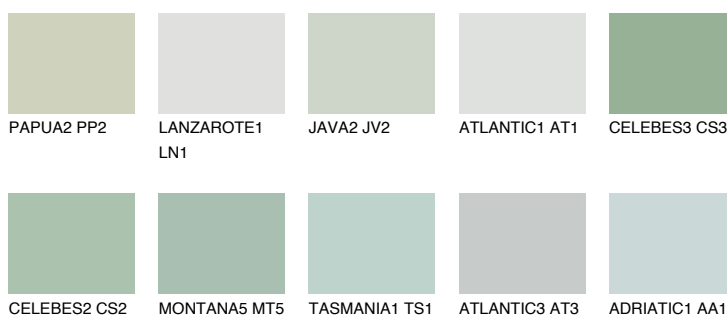

CELEBES1 CS1

69% **TSR** 64%

Kompatibilna boja

BOJE PALETE COLOURS OF NATURE

Boje palete Intense

Više informacija o žbukama i bojama, možete pronaći na www.ceresit.hr