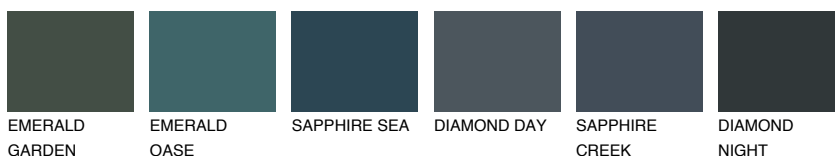

CELEBES1 CS1

69% **TSR** 64%

Kompatibilna boja

BOJE PALETE COLOURS OF NATURE

Boje palete Intense

Više informacija o žbukama i bojama, možete pronaći na www.ceresit.hr