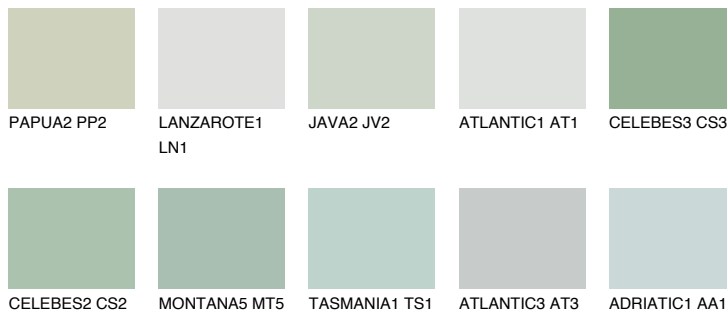

**CELEBES1 CS1**69% **TSR** 64%**Kompatibilna boja****BOJE PALETE COLOURS OF NATURE****Boje palete Intense**

Više informacija o žbukama i bojama, možete pronaći na www.ceresit.hr