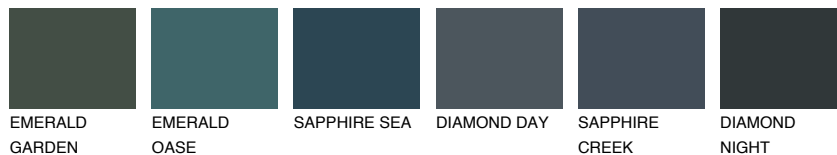

**CELEBES1 CS1**69% **TSR** 64%**Kompatibilna boja****BOJE PALETE COLOURS OF NATURE****Boje palete Intense**

Više informacija o žbukama i bojama, možete pronaći na www.ceresit.hr