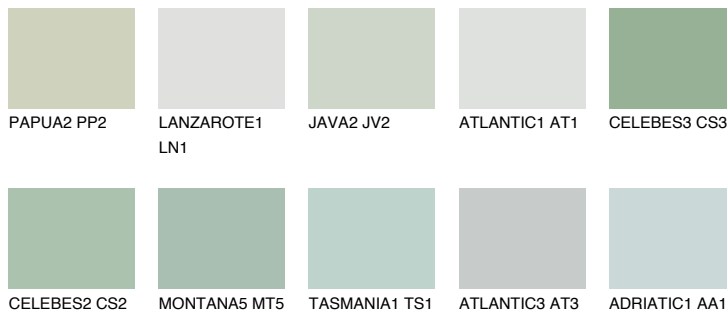

**CELEBES1 CS1**69% **TSR** 64%**Kompatibilna boja****BOJE PALETE COLOURS OF NATURE****Boje palete Intense**

Više informacija o žbukama i bojama, možete pronaći na
www.ceresit.hr