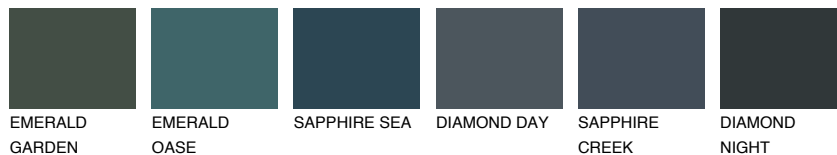

**CELEBES1 CS1**69% **TSR** 64%**Kompatibilna boja****BOJE PALETE COLOURS OF NATURE****Boje palete Intense**

Više informacija o žbukama i bojama, možete pronaći na
www.ceresit.hr