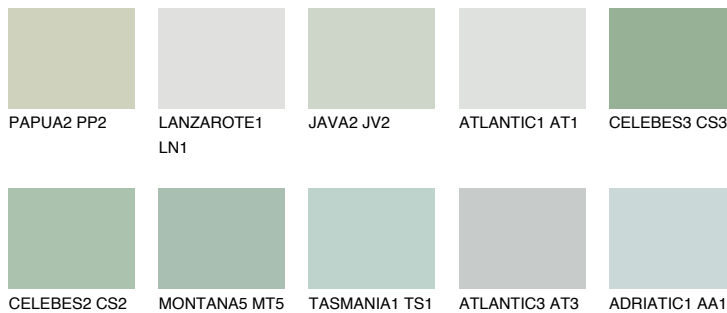


**CELEBES1 CS1**69% **TSR** 64%**Kompatibilna boja****BOJE PALETE COLOURS OF NATURE****Boje palete Intense**

Više informacija o žbukama i bojama, možete pronaći na
www.ceresit.hr