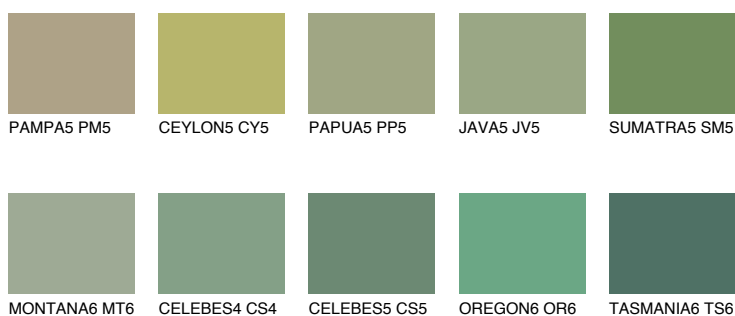

**SUMATRA6 SM6**☀ 18% **TSR 14%****Kompatibilna boja****BOJE PALETE COLOURS OF NATURE****Boje palete Intense**

Više informacija o žbukama i bojama, možete pronaći na
www.ceresit.hr