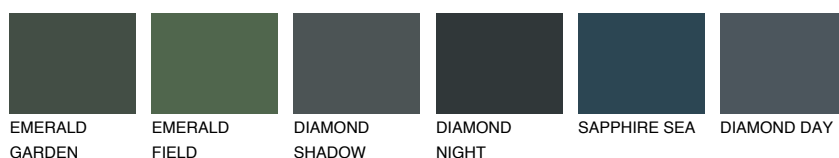

**SUMATRA6 SM6**☀ 18% **TSR 14%****Kompatibilna boja****BOJE PALETE COLOURS OF NATURE****Boje palete Intense**

Više informacija o žbukama i bojama, možete pronaći na
www.ceresit.hr