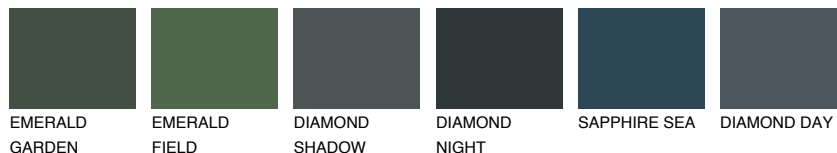

**SUMATRA6 SM6**☀ 18%   **TSR 14%****Kompatibilna boja****BOJE PALETE COLOURS OF NATURE****Boje palete Intense**

Više informacija o žbukama i bojama, možete pronaći na  
[www.ceresit.hr](http://www.ceresit.hr)