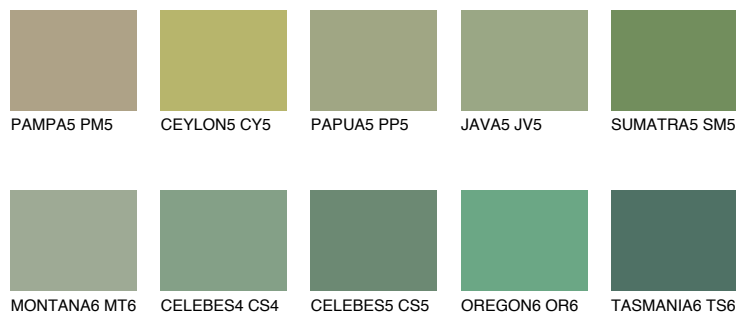

**SUMATRA6 SM6**☀ 18%   **TSR 14%****Kompatibilna boja****BOJE PALETE COLOURS OF NATURE****Boje palete Intense**

Više informacija o žbukama i bojama, možete pronaći na  
[www.ceresit.hr](http://www.ceresit.hr)