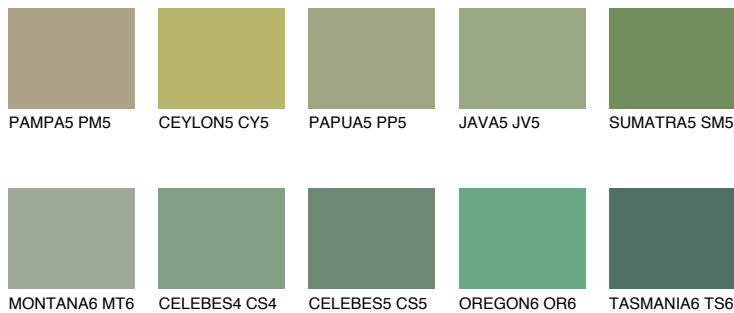

**SUMATRA6 SM6**18% **TSR** 14%**Kompatibilna boja****BOJE PALETE COLOURS OF NATURE****Boje palete Intense**

Više informacija o žbukama i bojama, možete pronaći na
www.ceresit.hr