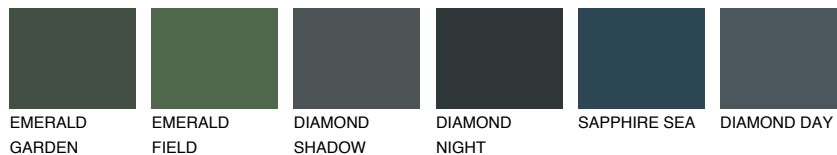

**SUMATRA6 SM6**18% **TSR** 14%**Kompatibilna boja****BOJE PALETE COLOURS OF NATURE****Boje palete Intense**

Više informacija o žbukama i bojama, možete pronaći na
www.ceresit.hr