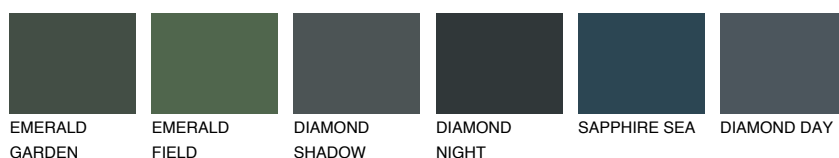

**SUMATRA6 SM6**18% **TSR** 14%**Kompatibilna boja****BOJE PALETE COLOURS OF NATURE****Boje palete Intense**

Više informacija o žbukama i bojama, možete pronaći na  
[www.ceresit.hr](http://www.ceresit.hr)