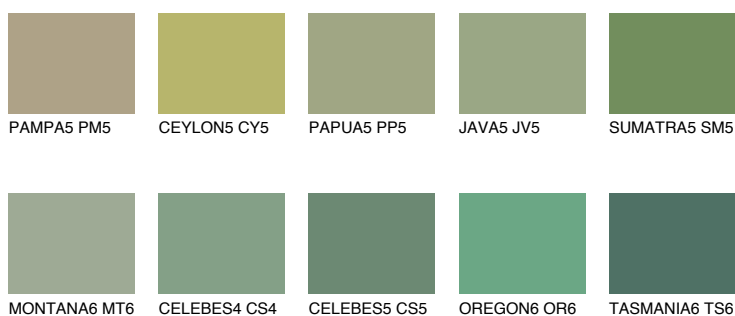

**SUMATRA6 SM6**18% **TSR** 14%**Kompatibilna boja****BOJE PALETE COLOURS OF NATURE****Boje palete Intense**

Više informacija o žbukama i bojama, možete pronaći na  
[www.ceresit.hr](http://www.ceresit.hr)