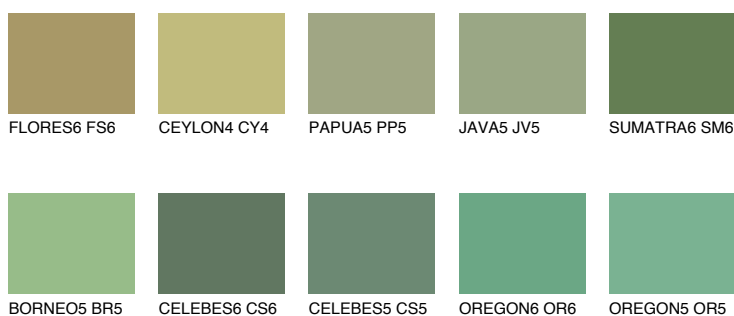

**SUMATRA5 SM5**☀ 24% **TSR** 33%**Kompatibilna boja****BOJE PALETE COLOURS OF NATURE****Boje palete Intense**

Više informacija o žbukama i bojama, možete pronaći na  
[www.ceresit.hr](http://www.ceresit.hr)