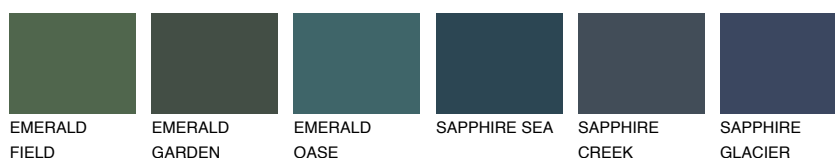

**SUMATRA5 SM5**☀ 24% **TSR** 33%**Kompatibilna boja****BOJE PALETE COLOURS OF NATURE****Boje palete Intense**

Više informacija o žbukama i bojama, možete pronaći na  
[www.ceresit.hr](http://www.ceresit.hr)