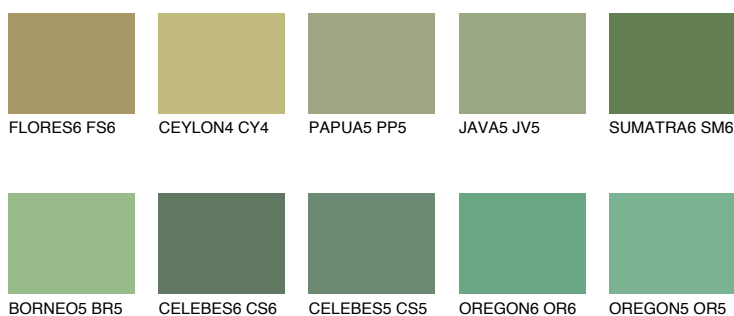

**SUMATRA5 SM5**☀ 24% **TSR 33%****Kompatibilna boja****BOJE PALETE COLOURS OF NATURE****Boje palete Intense**

Više informacija o žbukama i bojama, možete pronaći na  
[www.ceresit.hr](http://www.ceresit.hr)