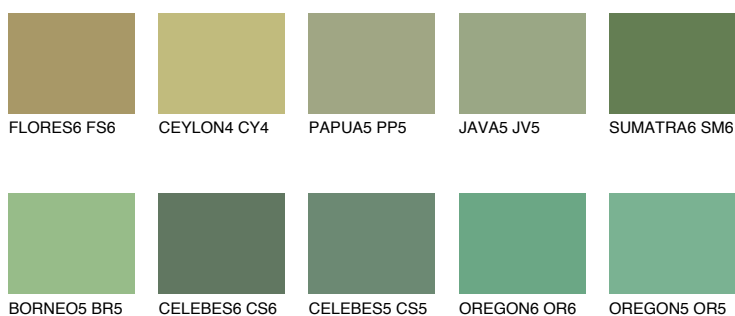

**SUMATRA5 SM5**☀ 24% **TSR 33%****Kompatibilna boja****BOJE PALETE COLOURS OF NATURE****Boje palete Intense**

Više informacija o žbukama i bojama, možete pronaći na  
[www.ceresit.hr](http://www.ceresit.hr)