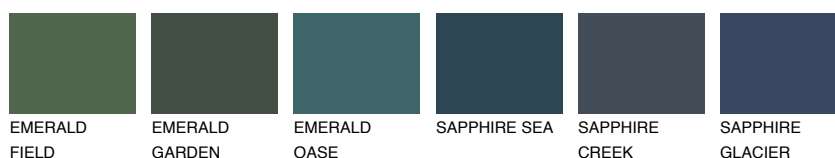

**SUMATRA5 SM5**☀ 24% **TSR 33%****Kompatibilna boja****BOJE PALETE COLOURS OF NATURE****Boje palete Intense**

Više informacija o žbukama i bojama, možete pronaći na  
[www.ceresit.hr](http://www.ceresit.hr)