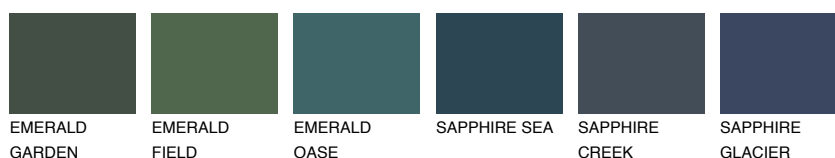

**SUMATRA4 SM4**40% **TSR** 43%**Kompatibilna boja****BOJE PALETE COLOURS OF NATURE****Boje palete Intense**

Više informacija o žbukama i bojama, možete pronaći na  
[www.ceresit.hr](http://www.ceresit.hr)