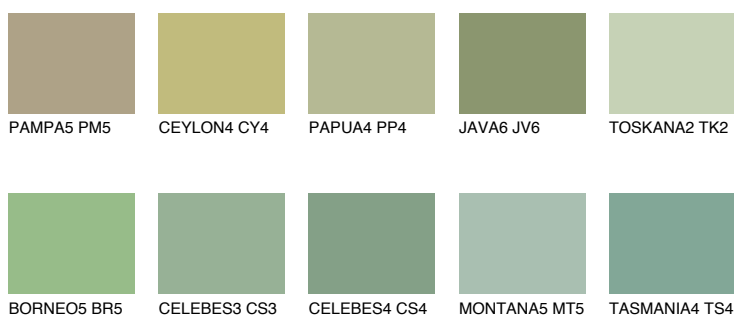

**SUMATRA4 SM4**40% **TSR** 43%**Kompatibilna boja****BOJE PALETE COLOURS OF NATURE****Boje palete Intense**

Više informacija o žbukama i bojama, možete pronaći na
www.ceresit.hr