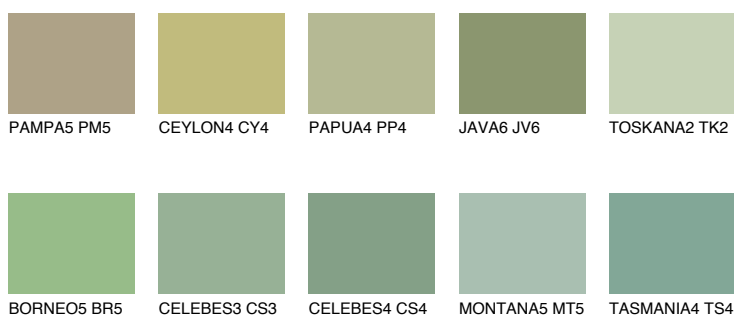

**SUMATRA4 SM4**40% **TSR** 43%**Kompatibilna boja****BOJE PALETE COLOURS OF NATURE****Boje palete Intense**

Više informacija o žbukama i bojama, možete pronaći na  
[www.ceresit.hr](http://www.ceresit.hr)