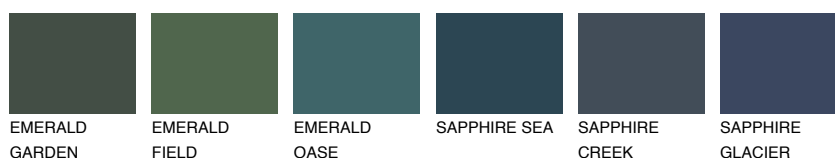

**SUMATRA4 SM4**40% **TSR** 43%**Kompatibilna boja****BOJE PALETE COLOURS OF NATURE****Boje palete Intense**

Više informacija o žbukama i bojama, možete pronaći na
www.ceresit.hr