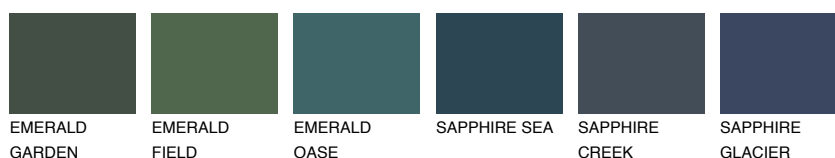

**SUMATRA4 SM4**☀ 40% **TSR** 43%**Kompatibilna boja****BOJE PALETE COLOURS OF NATURE****Boje palete Intense**

Više informacija o žbukama i bojama, možete pronaći na  
[www.ceresit.hr](http://www.ceresit.hr)

Predstavljene boje odnose se na žbuke i boje koje nudi Ceresit. Zbog upotrebe digitalnih tehnika, predstavljene boje možda ne odgovaraju u potpunosti stvarnim bojama pa se ne mogu smatrati pouzdanom prezentacijom boja. Preporučujemo provjeru jedinstvenih uzoraka boja.