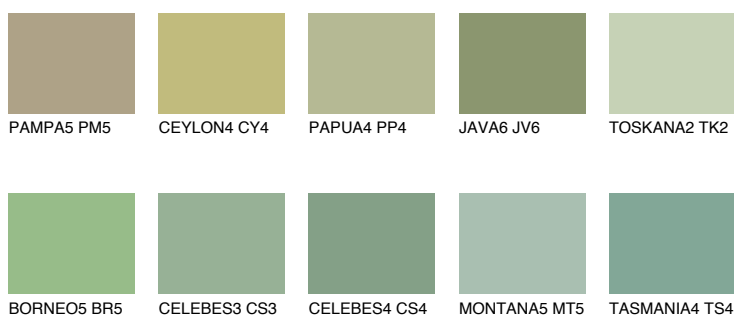

**SUMATRA4 SM4**☀ 40% **TSR** 43%**Kompatibilna boja****BOJE PALETE COLOURS OF NATURE****Boje palete Intense**

Više informacija o žbukama i bojama, možete pronaći na  
[www.ceresit.hr](http://www.ceresit.hr)

Predstavljene boje odnose se na žbuke i boje koje nudi Ceresit. Zbog upotrebe digitalnih tehnika, predstavljene boje možda ne odgovaraju u potpunosti stvarnim bojama pa se ne mogu smatrati pouzdanom prezentacijom boja. Preporučujemo provjeru jedinstvenih uzoraka boja.