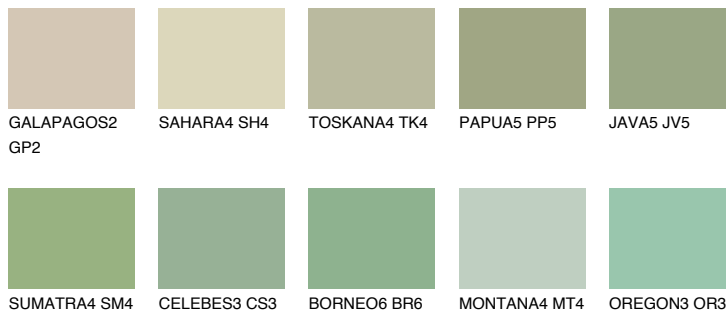

**SUMATRA3 SM3**☀ 49% **TSR** 50%**Kompatibilna boja****BOJE PALETE COLOURS OF NATURE****Boje palete Intense**

Više informacija o žbukama i bojama, možete pronaći na  
[www.ceresit.hr](http://www.ceresit.hr)