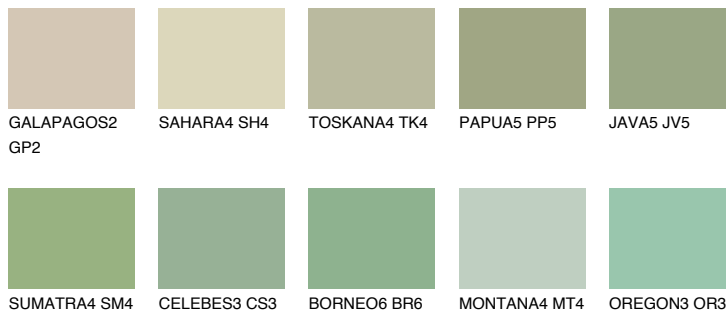

**SUMATRA3 SM3**☀ 49% **TSR** 50%**Kompatibilna boja****BOJE PALETE COLOURS OF NATURE****Boje palete Intense**

Više informacija o žbukama i bojama, možete pronaći na
www.ceresit.hr