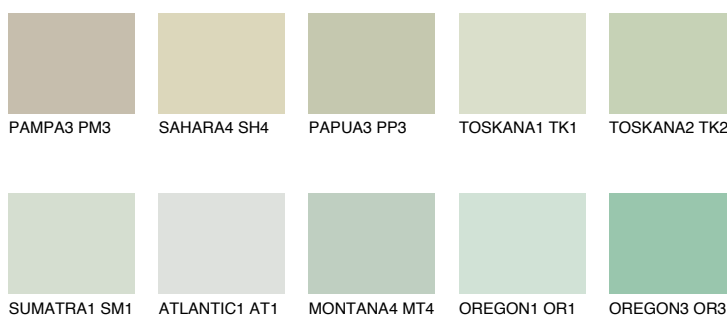


**SUMATRA2 SM2**61% **TSR** 58%**Kompatibilna boja****BOJE PALETE COLOURS OF NATURE****Boje palete Intense**

Više informacija o žbukama i bojama, možete pronaći na  
[www.ceresit.hr](http://www.ceresit.hr)