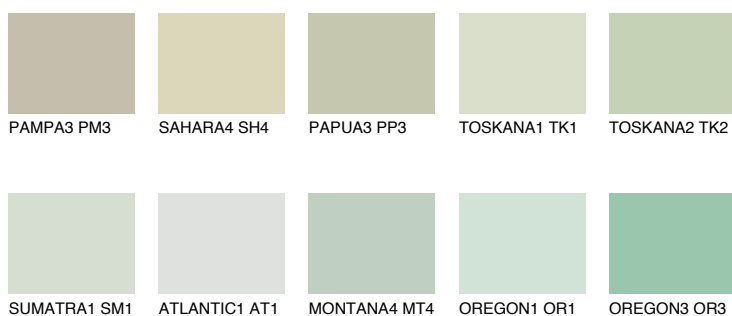


**SUMATRA2 SM2**61% **TSR** 58%**Kompatibilna boja****BOJE PALETE COLOURS OF NATURE****Boje palete Intense**

Više informacija o žbukama i bojama, možete pronaći na
www.ceresit.hr