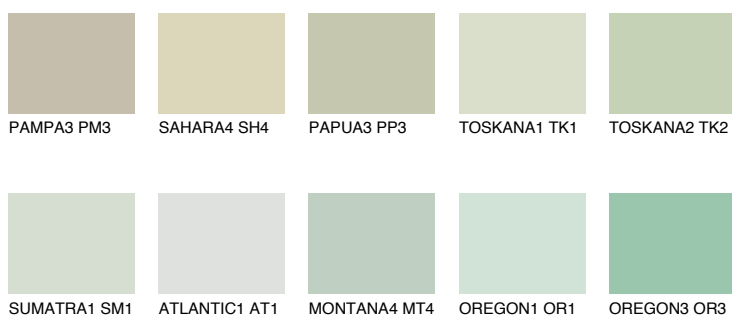


**SUMATRA2 SM2**61% **TSR** 58%**Kompatibilna boja****BOJE PALETE COLOURS OF NATURE****Boje palete Intense**

Više informacija o žbukama i bojama, možete pronaći na www.ceresit.hr