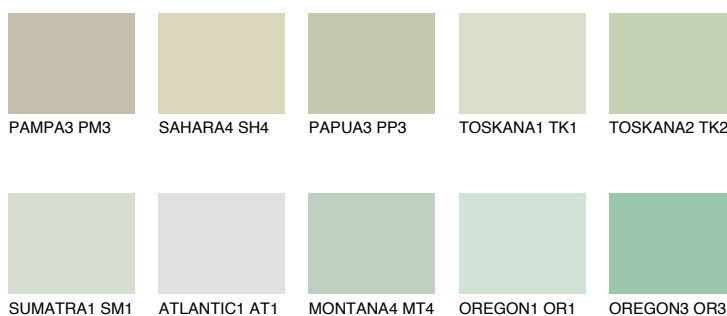


**SUMATRA2 SM2**61% **TSR** 58%**Kompatibilna boja****BOJE PALETE COLOURS OF NATURE****Boje palete Intense**

Više informacija o žbukama i bojama, možete pronaći na
www.ceresit.hr