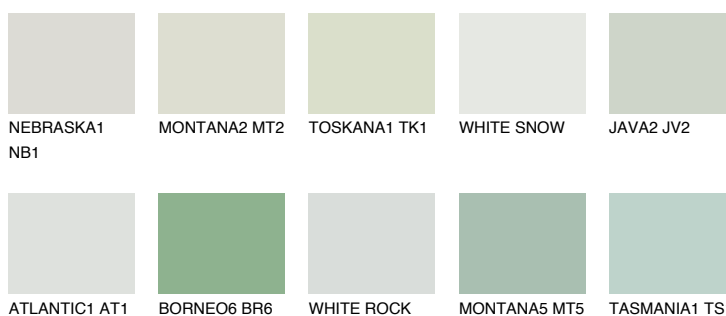


**SUMATRA1 SM1**71% **TSR** 64%**Kompatibilna boja****BOJE PALETE COLOURS OF NATURE****Boje palete Intense**

Više informacija o žbukama i bojama, možete pronaći na www.ceresit.hr