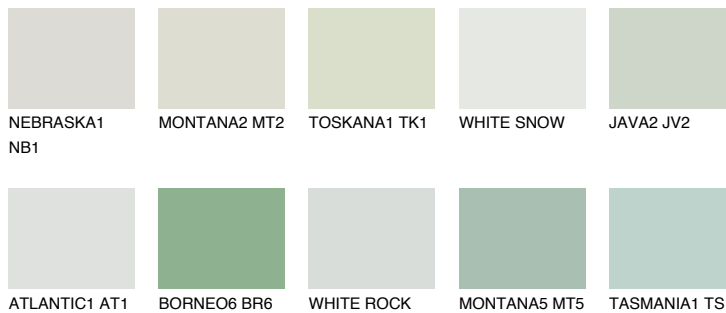


**SUMATRA1 SM1**71% **TSR** 64%**Kompatibilna boja****BOJE PALETE COLOURS OF NATURE****Boje palete Intense**

Više informacija o žbukama i bojama, možete pronaći na
www.ceresit.hr