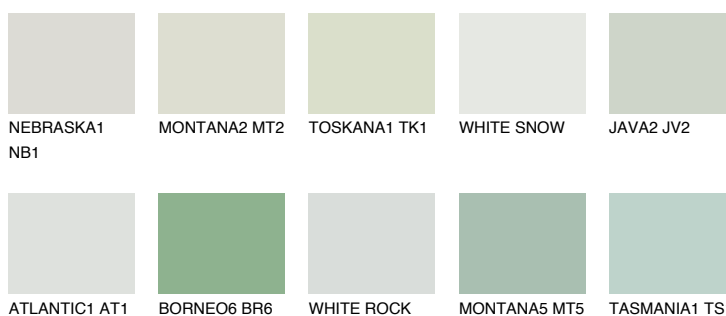


**SUMATRA1 SM1**71% **TSR** 64%**Kompatibilna boja****BOJE PALETE COLOURS OF NATURE****Boje palete Intense**

Više informacija o žbukama i bojama, možete pronaći na
www.ceresit.hr