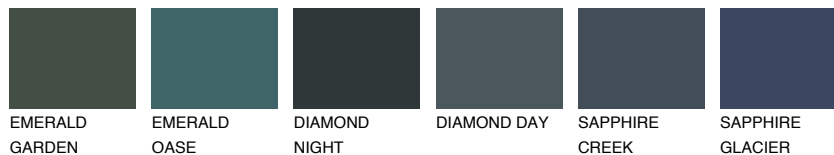

**BORNEO6 BR6**☀ 39% **TSR** 34%**Kompatibilna boja****BOJE PALETE COLOURS OF NATURE****Boje palete Intense**

Više informacija o žbukama i bojama, možete pronaći na
www.ceresit.hr