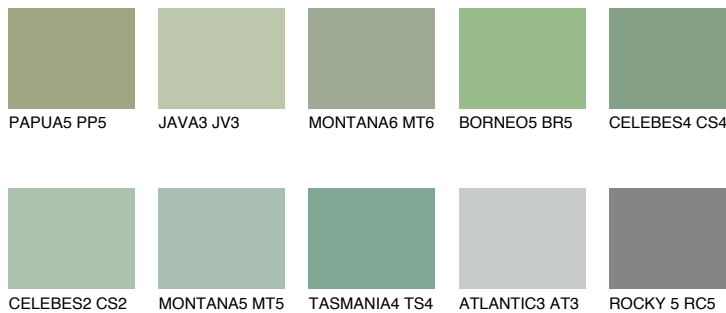

**BORNEO6 BR6**☀ 39% **TSR** 34%**Kompatibilna boja****BOJE PALETE COLOURS OF NATURE****Boje palete Intense**

Više informacija o žbukama i bojama, možete pronaći na
www.ceresit.hr