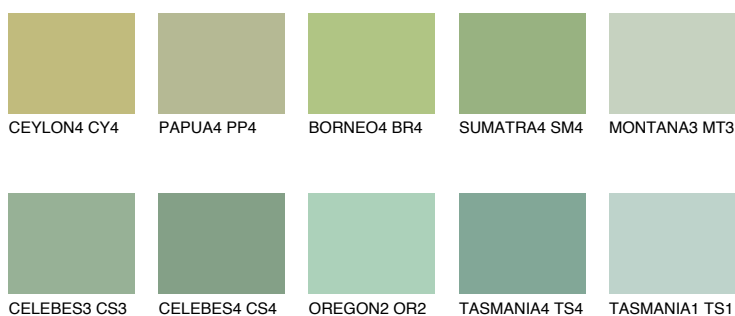

**BORNEO5 BR5**☀ 45% **TSR 38%****Kompatibilna boja****BOJE PALETE COLOURS OF NATURE****Boje palete Intense**

Više informacija o žbukama i bojama, možete pronaći na
www.ceresit.hr