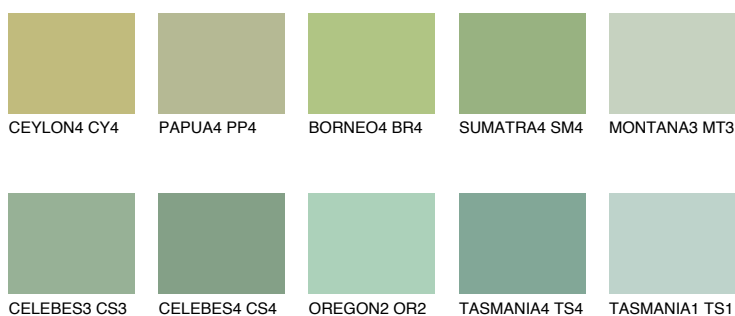

BORNEO5 BR5

45% TSR 38%

Kompatibilna boja

BOJE PALETE COLOURS OF NATURE

Boje palete Intense

Više informacija o žbukama i bojama, možete pronaći na www.ceresit.hr