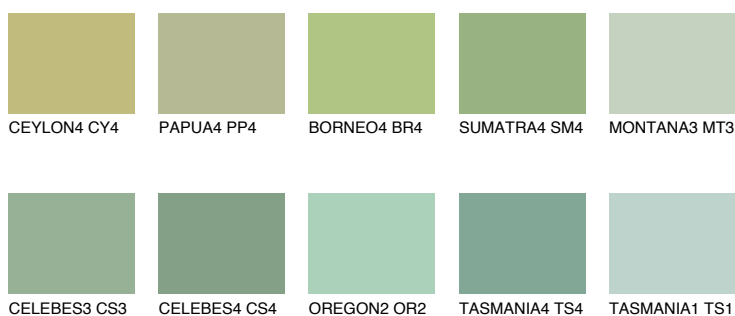

**BORNEO5 BR5**☀ 45% **TSR** 38%**Kompatibilna boja****BOJE PALETE COLOURS OF NATURE****Boje palete Intense**

Više informacija o žbukama i bojama, možete pronaći na
www.ceresit.hr