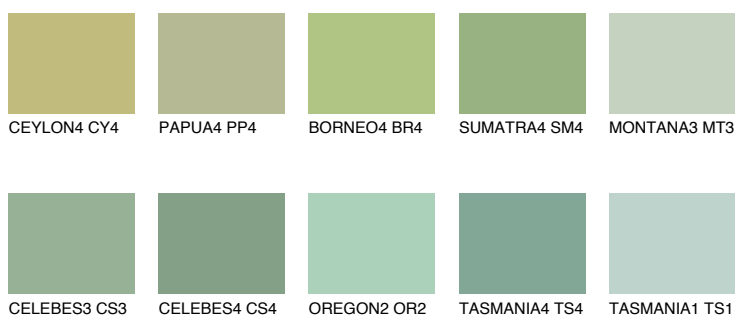

**BORNEO5 BR5**☀ 45%   **TSR 38%****Kompatibilna boja****BOJE PALETE COLOURS OF NATURE****Boje palete Intense**

Više informacija o žbukama i bojama, možete pronaći na  
[www.ceresit.hr](http://www.ceresit.hr)