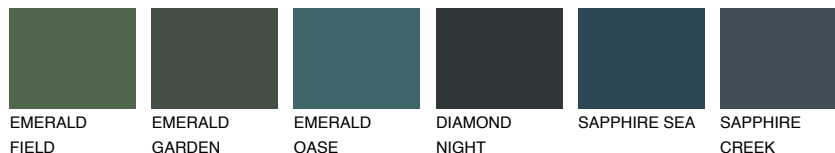

**BORNEO4 BR4**51% **TSR** 43%**Kompatibilna boja****BOJE PALETE COLOURS OF NATURE****Boje palete Intense**

Više informacija o žbukama i bojama, možete pronaći na  
[www.ceresit.hr](http://www.ceresit.hr)