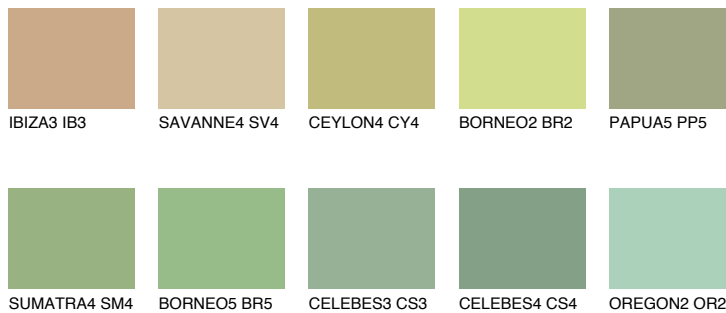

**BORNEO4 BR4**51% **TSR** 43%**Kompatibilna boja****BOJE PALETE COLOURS OF NATURE****Boje palete Intense**

Više informacija o žbukama i bojama, možete pronaći na  
[www.ceresit.hr](http://www.ceresit.hr)