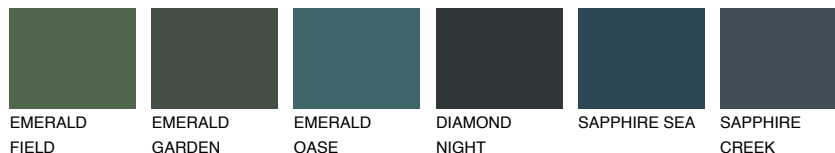

**BORNEO4 BR4**51% **TSR** 43%**Kompatibilna boja****BOJE PALETE COLOURS OF NATURE****Boje palete Intense**

Više informacija o žbukama i bojama, možete pronaći na
www.ceresit.hr