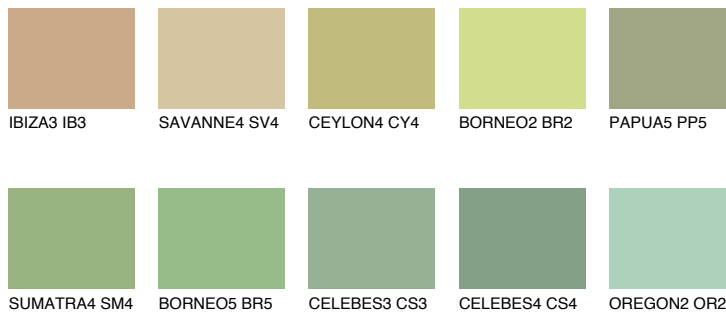

**BORNEO4 BR4**51% **TSR** 43%**Kompatibilna boja****BOJE PALETE COLOURS OF NATURE****Boje palete Intense**

Više informacija o žbukama i bojama, možete pronaći na
www.ceresit.hr