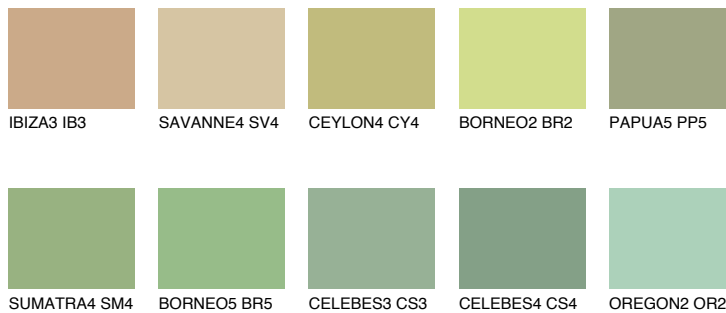

**BORNEO4 BR4**51% **TSR** 43%**Kompatibilna boja****BOJE PALETE COLOURS OF NATURE****Boje palete Intense**

Više informacija o žbukama i bojama, možete pronaći na www.ceresit.hr

Predstavljene boje odnose se na žbuke i boje koje nudi Ceresit. Zbog upotrebe digitalnih tehnika, predstavljene boje možda ne odgovaraju u potpunosti stvarnim bojama pa se ne mogu smatrati pouzdanom prezentacijom boja. Preporučujemo provjeru jedinstvenih uzoraka boja.