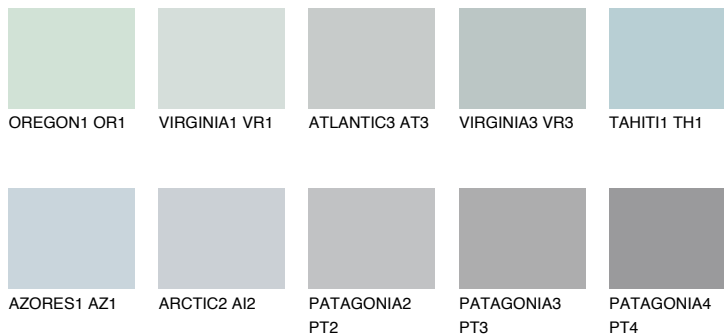


**ALASKA1 AL1**66% **TSR** 65%**Kompatibilna boja****BOJE PALETE COLOURS OF NATURE****Boje palete Intense**

Više informacija o žbukama i bojama, možete pronaći na www.ceresit.hr