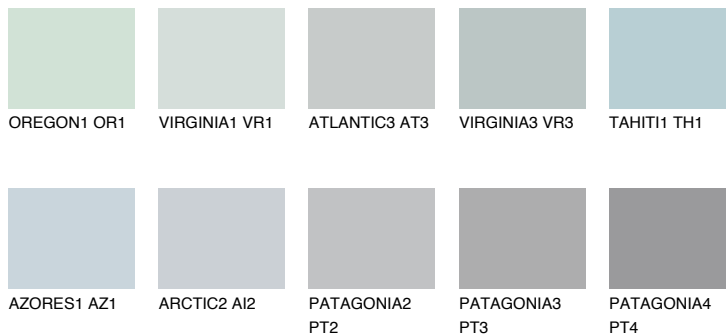


**ALASKA1 AL1**66% **TSR** 65%**Kompatibilna boja****BOJE PALETE COLOURS OF NATURE****Boje palete Intense**

Više informacija o žbukama i bojama, možete pronaći na [www.ceresit.hr](http://www.ceresit.hr)