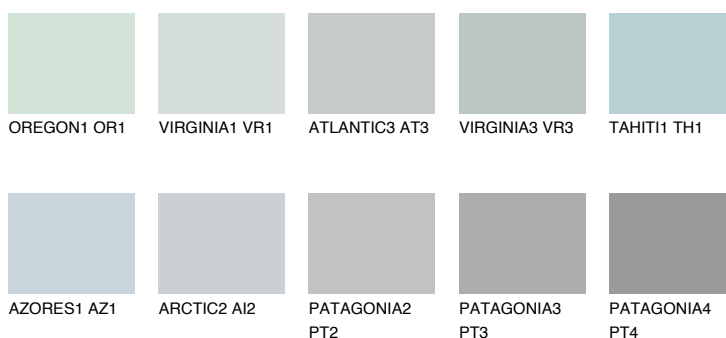

**ALASKA1 AL1**66% **TSR** 65%**Kompatibilna boja****BOJE PALETE COLOURS OF NATURE****Boje palete Intense**

Više informacija o žbukama i bojama, možete pronaći na
www.ceresit.hr