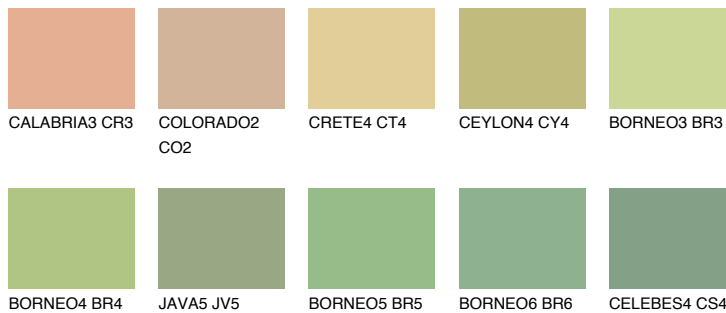

**BORNEO2 BR2**67% **TSR** 59%**Kompatibilna boja****BOJE PALETE COLOURS OF NATURE****Boje palete Intense**

Više informacija o žbukama i bojama, možete pronaći na  
[www.ceresit.hr](http://www.ceresit.hr)