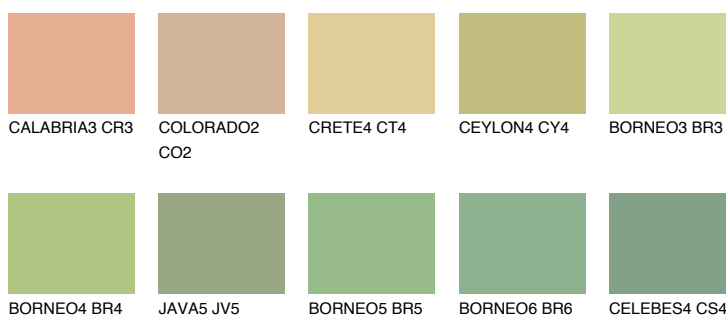

## BORNEO2 BR2

67% **TSR** 59%

### Kompatibilna boja

#### BOJE PALETE COLOURS OF NATURE

#### Boje palete Intense

Više informacija o žbukama i bojama, možete pronaći na [www.ceresit.hr](http://www.ceresit.hr)