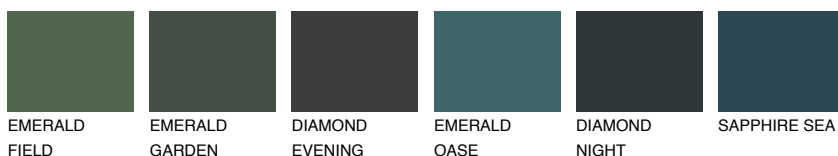

**BORNEO2 BR2**67% **TSR** 59%**Kompatibilna boja****BOJE PALETE COLOURS OF NATURE****Boje palete Intense**

Više informacija o žbukama i bojama, možete pronaći na
www.ceresit.hr