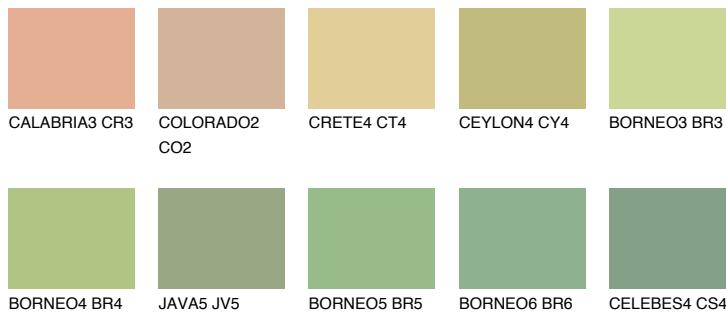

**BORNEO2 BR2**67% **TSR** 59%**Kompatibilna boja****BOJE PALETE COLOURS OF NATURE****Boje palete Intense**

Više informacija o žbukama i bojama, možete pronaći na
www.ceresit.hr