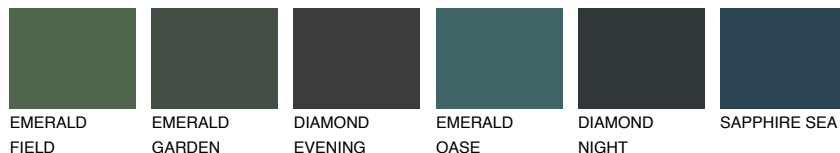

**BORNEO2 BR2**67% **TSR** 59%**Kompatibilna boja****BOJE PALETE COLOURS OF NATURE****Boje palete Intense**

Više informacija o žbukama i bojama, možete pronaći na
www.ceresit.hr