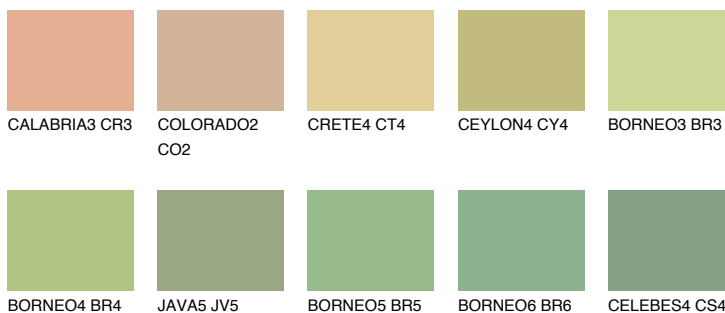

**BORNEO2 BR2**67% **TSR** 59%**Kompatibilna boja****BOJE PALETE COLOURS OF NATURE****Boje palete Intense**

Više informacija o žbukama i bojama, možete pronaći na
www.ceresit.hr