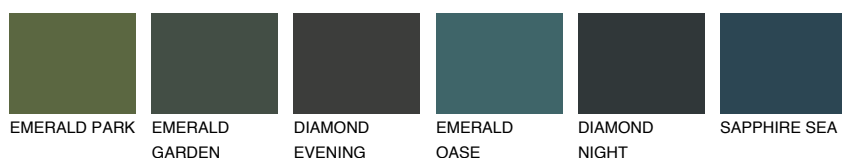

**BORNEO1 BR1**67% **TSR** 64%**Kompatibilna boja****BOJE PALETE COLOURS OF NATURE****Boje palete Intense**

Više informacija o žbukama i bojama, možete pronaći na www.ceresit.hr