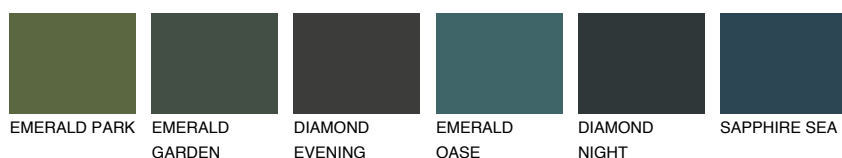

**BORNEO1 BR1**67% **TSR** 64%**Kompatibilna boja****BOJE PALETE COLOURS OF NATURE****Boje palete Intense**

Više informacija o žbukama i bojama, možete pronaći na
www.ceresit.hr