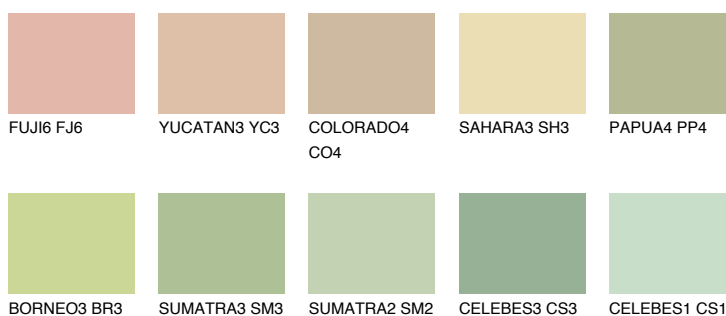

**BORNEO1 BR1**67% **TSR** 64%**Kompatibilna boja****BOJE PALETE COLOURS OF NATURE****Boje palete Intense**

Više informacija o žbukama i bojama, možete pronaći na
www.ceresit.hr