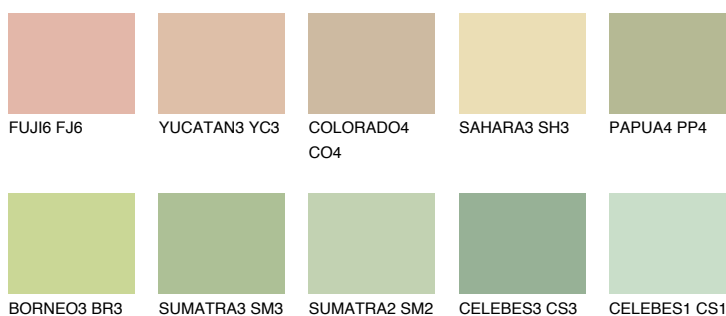

**BORNEO1 BR1**67% **TSR** 64%**Kompatibilna boja****BOJE PALETE COLOURS OF NATURE****Boje palete Intense**

Više informacija o žbukama i bojama, možete pronaći na www.ceresit.hr