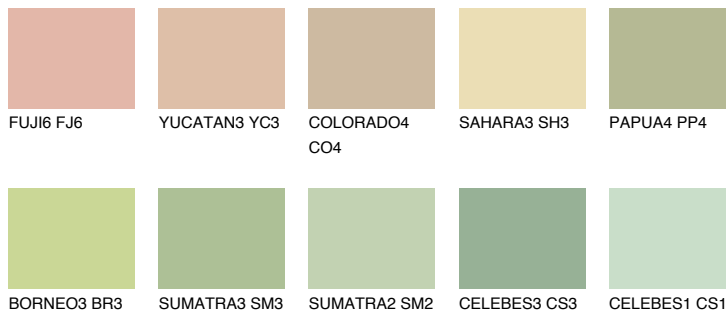

**BORNEO1 BR1**67% **TSR** 64%**Kompatibilna boja****BOJE PALETE COLOURS OF NATURE****Boje palete Intense**

Više informacija o žbukama i bojama, možete pronaći na
www.ceresit.hr