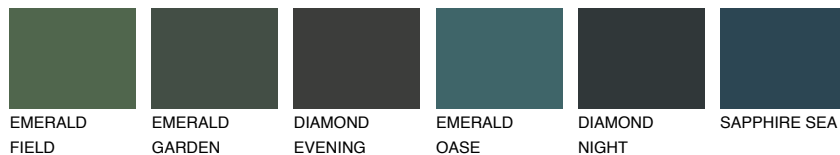

**CEYLON6 CY6**☀ 29% **TSR** 41%**Kompatibilna boja****BOJE PALETE COLOURS OF NATURE****Boje palete Intense**

Više informacija o žbukama i bojama, možete pronaći na  
[www.ceresit.hr](http://www.ceresit.hr)