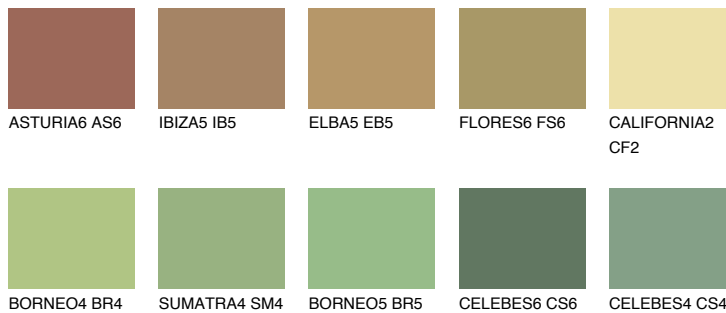

**CEYLON6 CY6**☀ 29% **TSR** 41%**Kompatibilna boja****BOJE PALETE COLOURS OF NATURE****Boje palete Intense**

Više informacija o žbukama i bojama, možete pronaći na  
[www.ceresit.hr](http://www.ceresit.hr)