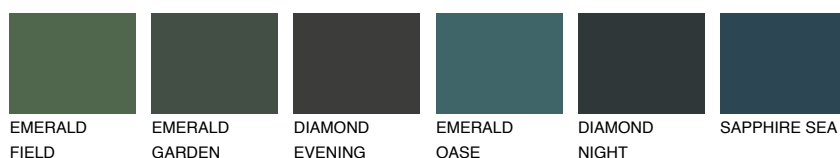

**CEYLON6 CY6**☀ 29% **TSR** 41%**Kompatibilna boja****BOJE PALETE COLOURS OF NATURE****Boje palete Intense**

Više informacija o žbukama i bojama, možete pronaći na
www.ceresit.hr