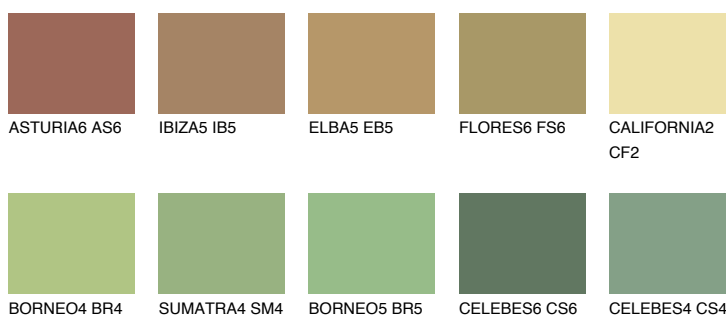

**CEYLON6 CY6**☀ 29% **TSR** 41%**Kompatibilna boja****BOJE PALETE COLOURS OF NATURE****Boje palete Intense**

Više informacija o žbukama i bojama, možete pronaći na
www.ceresit.hr