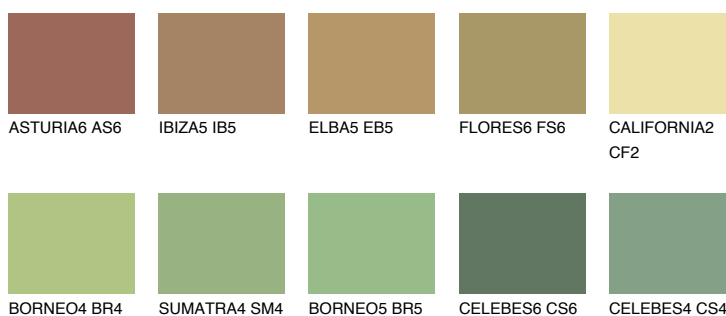

**CEYLON6 CY6**☀ 29% **TSR** 41%**Kompatibilna boja****BOJE PALETE COLOURS OF NATURE****Boje palete Intense**

Više informacija o žbukama i bojama, možete pronaći na  
[www.ceresit.hr](http://www.ceresit.hr)