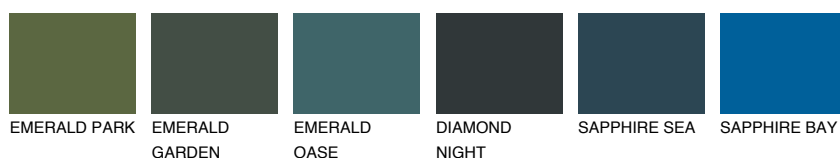

**CEYLON5 CY5**● 44% **TSR** 51%**Kompatibilna boja****BOJE PALETE COLOURS OF NATURE****Boje palete Intense**

Više informacija o žbukama i bojama, možete pronaći na
www.ceresit.hr