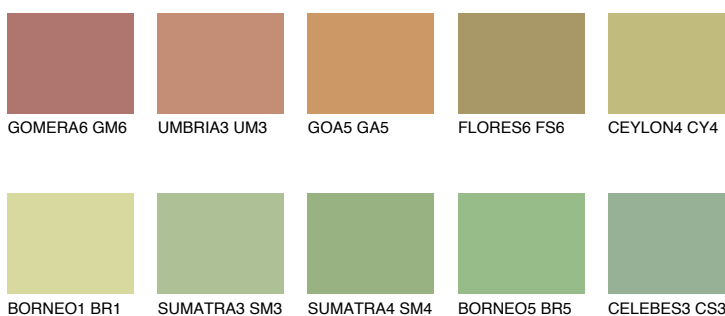

**CEYLON5 CY5**● 44% **TSR** 51%**Kompatibilna boja****BOJE PALETE COLOURS OF NATURE****Boje palete Intense**

Više informacija o žbukama i bojama, možete pronaći na
www.ceresit.hr