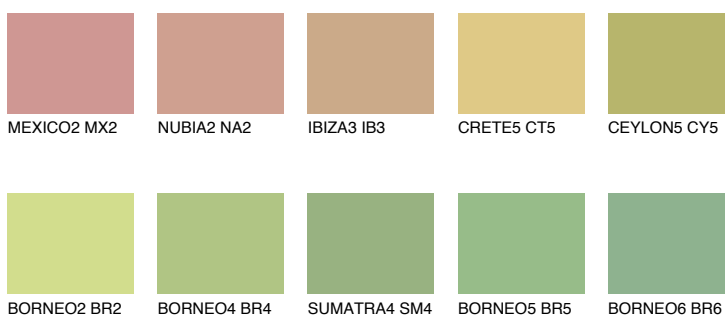

**CEYLON4 CY4**48% **TSR** 55%**Kompatibilna boja****BOJE PALETE COLOURS OF NATURE****Boje palete Intense**

Više informacija o žbukama i bojama, možete pronaći na
www.ceresit.hr