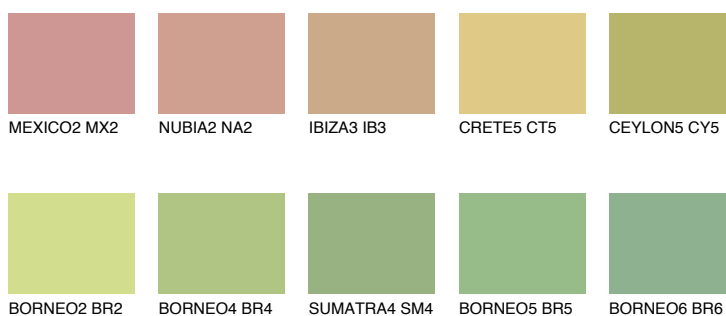

**CEYLON4 CY4**☀ 48% **TSR** 55%**Kompatibilna boja****BOJE PALETE COLOURS OF NATURE****Boje palete Intense**

Više informacija o žbukama i bojama, možete pronaći na  
[www.ceresit.hr](http://www.ceresit.hr)