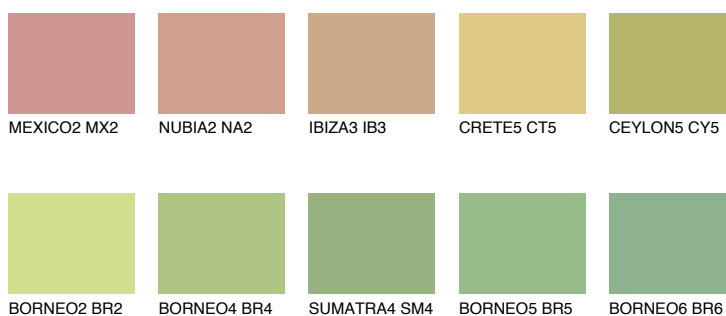

**CEYLON4 CY4**48% **TSR** 55%**Kompatibilna boja****BOJE PALETE COLOURS OF NATURE****Boje palete Intense**

Više informacija o žbukama i bojama, možete pronaći na
www.ceresit.hr