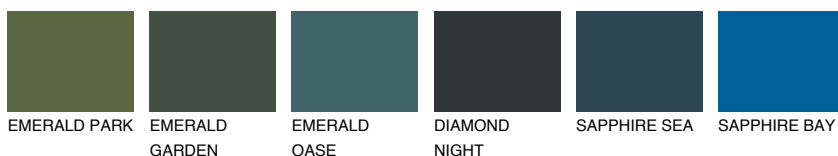

**CEYLON3 CY3**71% **TSR** 69%**Kompatibilna boja****BOJE PALETE COLOURS OF NATURE****Boje palete Intense**

Više informacija o žbukama i bojama, možete pronaći na  
[www.ceresit.hr](http://www.ceresit.hr)