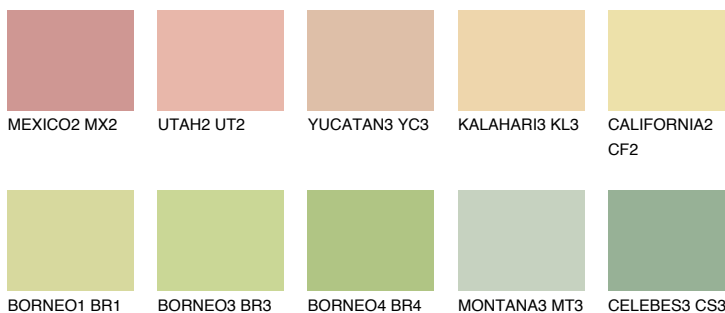

**CEYLON3 CY3**71% **TSR** 69%**Kompatibilna boja****BOJE PALETE COLOURS OF NATURE****Boje palete Intense**

Više informacija o žbukama i bojama, možete pronaći na  
[www.ceresit.hr](http://www.ceresit.hr)