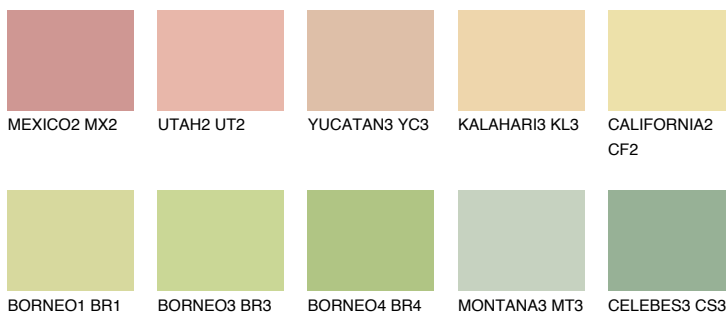

**CEYLON3 CY3**71% **TSR** 69%**Kompatibilna boja****BOJE PALETE COLOURS OF NATURE****Boje palete Intense**

Više informacija o žbukama i bojama, možete pronaći na www.ceresit.hr