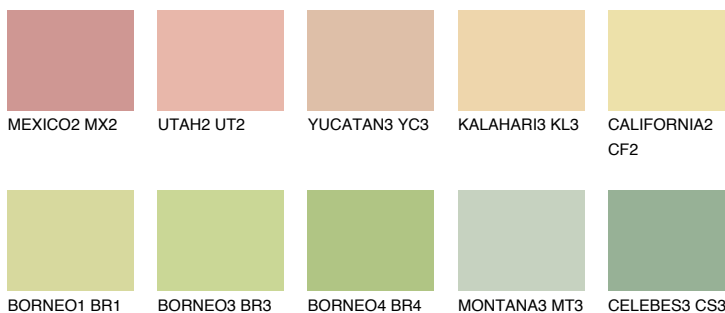

**CEYLON3 CY3**71% **TSR** 69%**Kompatibilna boja****BOJE PALETE COLOURS OF NATURE****Boje palete Intense**

Više informacija o žbukama i bojama, možete pronaći na
www.ceresit.hr