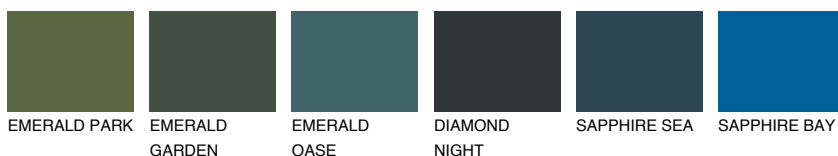

**CEYLON3 CY3**71% **TSR** 69%**Kompatibilna boja****BOJE PALETE COLOURS OF NATURE****Boje palete Intense**

Više informacija o žbukama i bojama, možete pronaći na
www.ceresit.hr