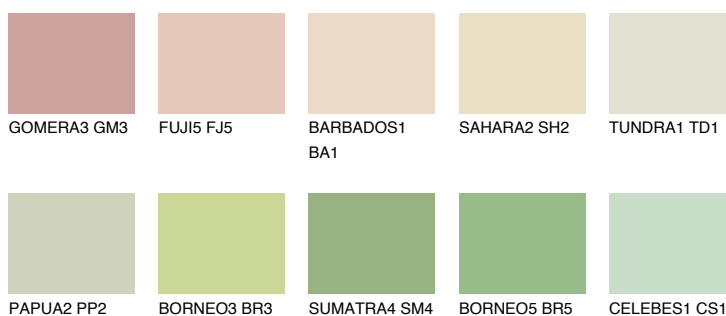


**CEYLON2 CY2**77% **TSR** 73%**Kompatibilna boja****BOJE PALETE COLOURS OF NATURE****Boje palete Intense**

Više informacija o žbukama i bojama, možete pronaći na  
[www.ceresit.hr](http://www.ceresit.hr)