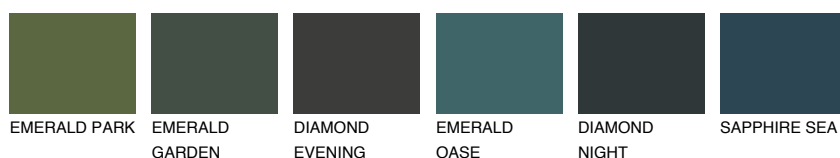

**CEYLON2 CY2**77% **TSR** 73%**Kompatibilna boja****BOJE PALETE COLOURS OF NATURE****Boje palete Intense**

Više informacija o žbukama i bojama, možete pronaći na www.ceresit.hr