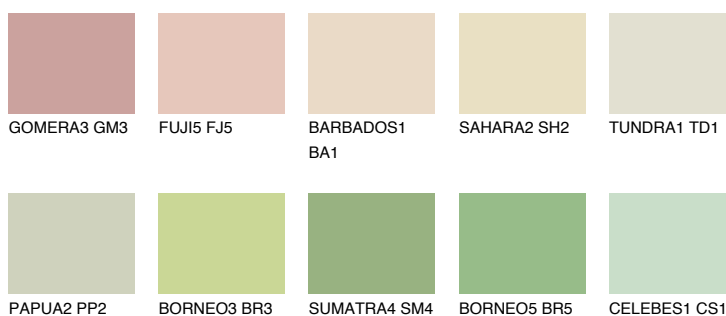

**CEYLON2 CY2**77% **TSR** 73%**Kompatibilna boja****BOJE PALETE COLOURS OF NATURE****Boje palete Intense**

Više informacija o žbukama i bojama, možete pronaći na www.ceresit.hr