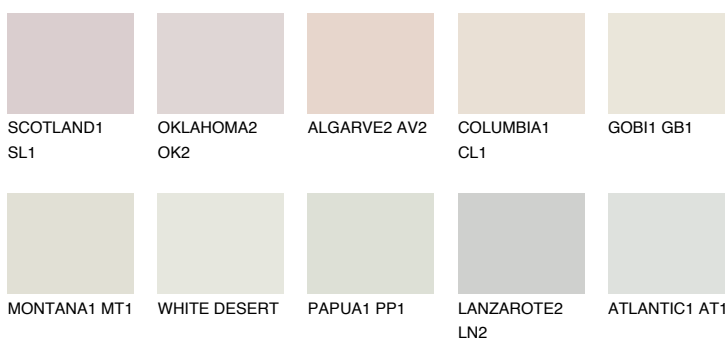


**CEYLON1 CY1**77% **TSR** 76%**Kompatibilna boja****BOJE PALETE COLOURS OF NATURE****Boje palete Intense**

Više informacija o žbukama i bojama, možete pronaći na  
[www.ceresit.hr](http://www.ceresit.hr)