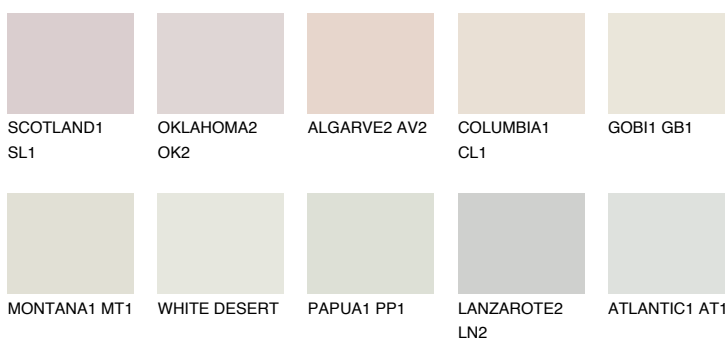


**CEYLON1 CY1**77% **TSR** 76%**Kompatibilna boja****BOJE PALETE COLOURS OF NATURE****Boje palete Intense**

Više informacija o žbukama i bojama, možete pronaći na
www.ceresit.hr