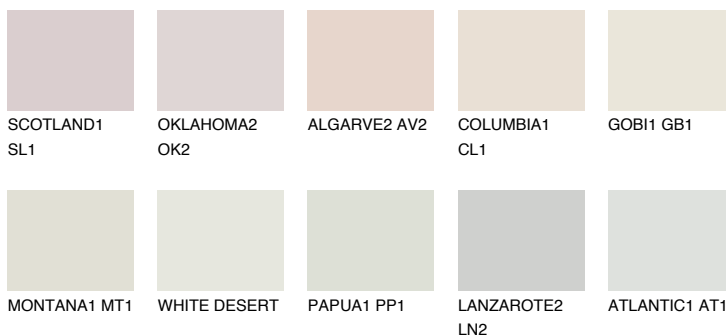


**CEYLON1 CY1**77% **TSR** 76%**Kompatibilna boja****BOJE PALETE COLOURS OF NATURE****Boje palete Intense**

Više informacija o žbukama i bojama, možete pronaći na  
[www.ceresit.hr](http://www.ceresit.hr)