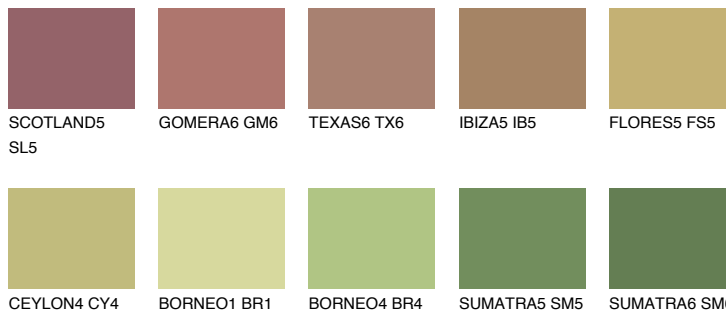

**FLORES6 FS6**☀ 32% **TSR** 31%**Kompatibilna boja****BOJE PALETE COLOURS OF NATURE****Boje palete Intense**

Više informacija o žbukama i bojama, možete pronaći na
www.ceresit.hr