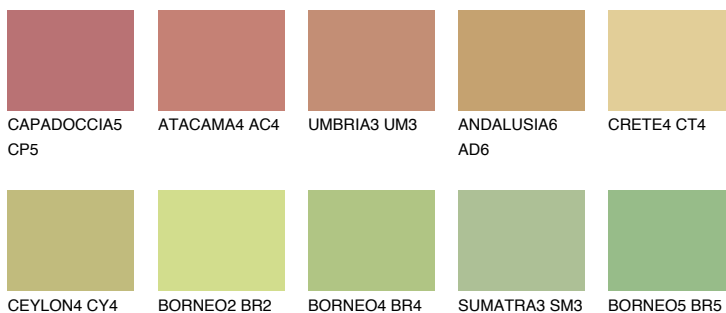

**FLORES5 FS5**☀ 45% **TSR** 53%**Kompatibilna boja****BOJE PALETE COLOURS OF NATURE****Boje palete Intense**

Više informacija o žbukama i bojama, možete pronaći na
www.ceresit.hr