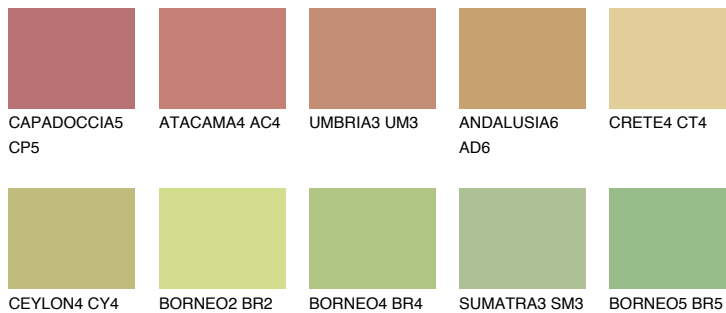

**FLORES5 FS5**☾ 45% **TSR** 53%**Kompatibilna boja****BOJE PALETE COLOURS OF NATURE****Boje palete Intense**

Više informacija o žbukama i bojama, možete pronaći na
www.ceresit.hr