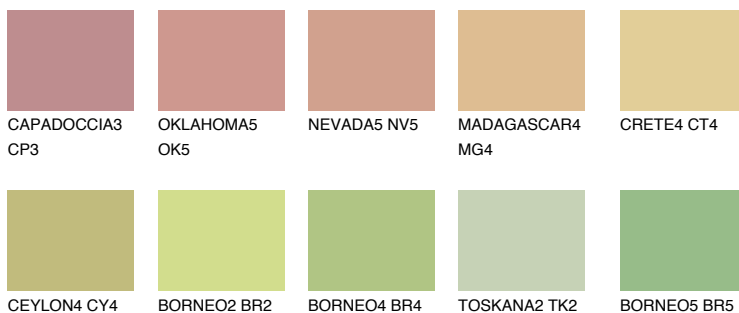

**FLORES4 FS4**☀ 57%   **TSR** 53%**Kompatibilna boja****BOJE PALETE COLOURS OF NATURE****Boje palete Intense**

Više informacija o žbukama i bojama, možete pronaći na  
[www.ceresit.hr](http://www.ceresit.hr)