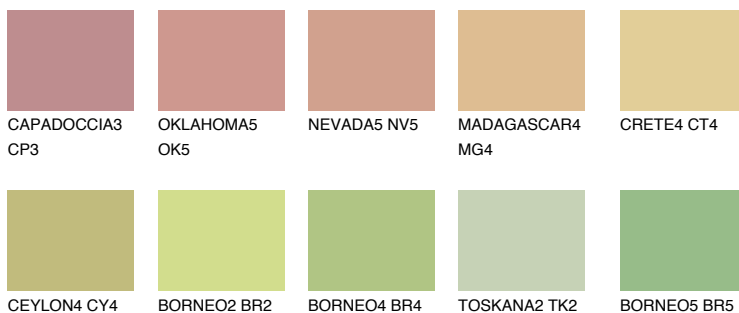

**FLORES4 FS4**☀ 57% **TSR** 53%**Kompatibilna boja****BOJE PALETE COLOURS OF NATURE****Boje palete Intense**

Više informacija o žbukama i bojama, možete pronaći na
www.ceresit.hr