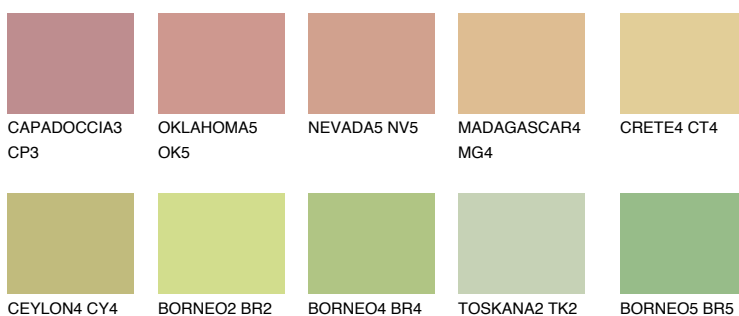

**FLORES4 FS4**☀ 57% **TSR** 53%**Kompatibilna boja****BOJE PALETE COLOURS OF NATURE****Boje palete Intense**

Više informacija o žbukama i bojama, možete pronaći na
www.ceresit.hr