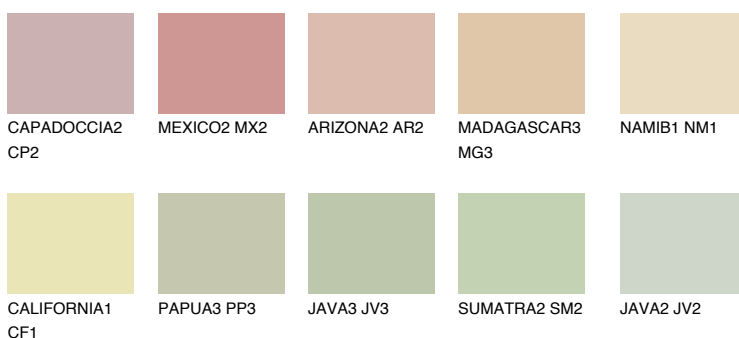

**FLORES3 FS3**64% **TSR** 64%**Kompatibilna boja****BOJE PALETE COLOURS OF NATURE****Boje palete Intense**

Više informacija o žbukama i bojama, možete pronaći na
www.ceresit.hr