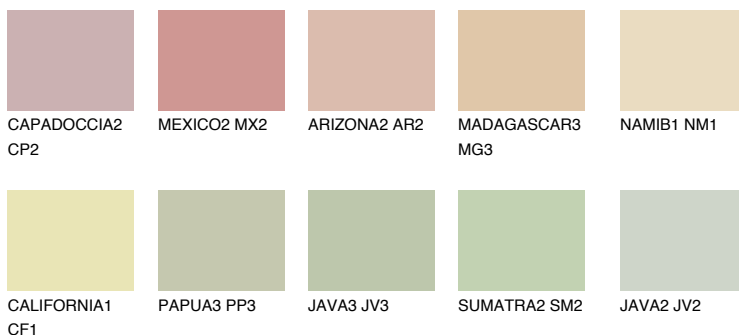

**FLORES3 FS3**64% **TSR** 64%**Kompatibilna boja****BOJE PALETE COLOURS OF NATURE****Boje palete Intense**

Više informacija o žbukama i bojama, možete pronaći na
www.ceresit.hr