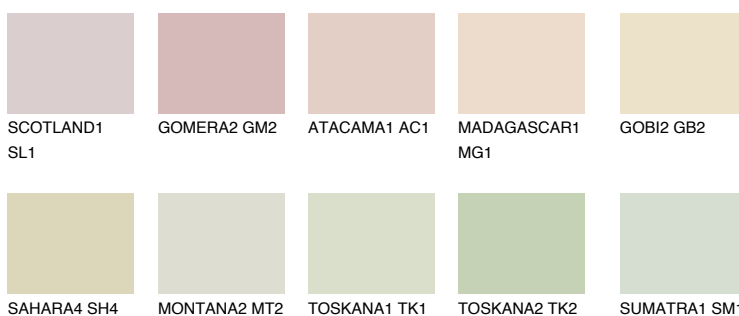

**FLORES2 FS2**70% **TSR** 64%**Kompatibilna boja****BOJE PALETE COLOURS OF NATURE****Boje palete Intense**

Više informacija o žbukama i bojama, možete pronaći na
www.ceresit.hr