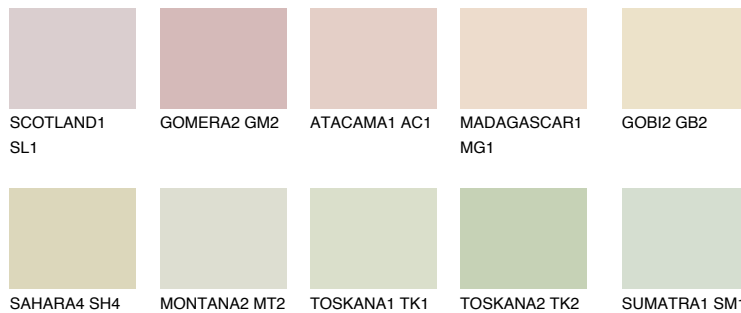


**FLORES2 FS2**70% **TSR** 64%**Kompatibilna boja****BOJE PALETE COLOURS OF NATURE****Boje palete Intense**

Više informacija o žbukama i bojama, možete pronaći na  
[www.ceresit.hr](http://www.ceresit.hr)