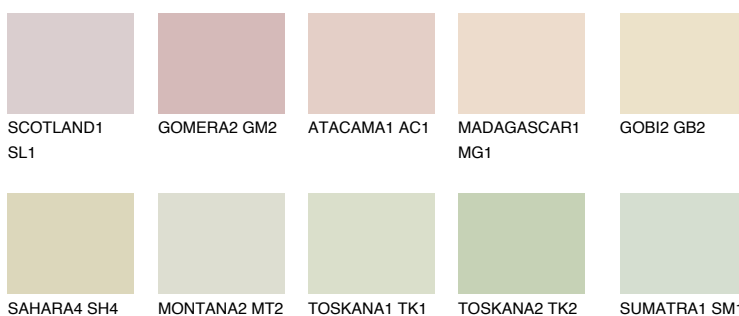

**FLORES2 FS2**70% **TSR** 64%**Kompatibilna boja****BOJE PALETE COLOURS OF NATURE****Boje palete Intense**

Više informacija o žbukama i bojama, možete pronaći na  
[www.ceresit.hr](http://www.ceresit.hr)