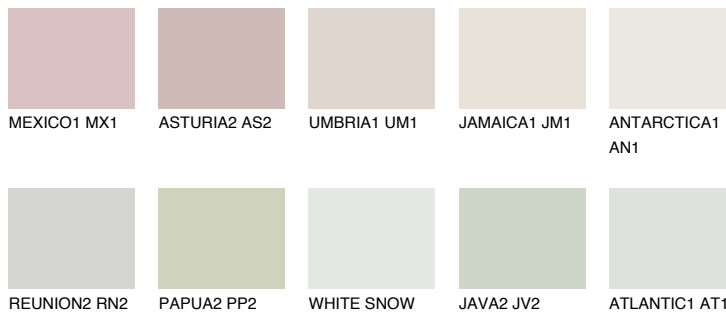

**FLORES1 FS1**78% **TSR** 73%**Kompatibilna boja****BOJE PALETE COLOURS OF NATURE****Boje palete Intense**

Više informacija o žbukama i bojama, možete pronaći na  
[www.ceresit.hr](http://www.ceresit.hr)