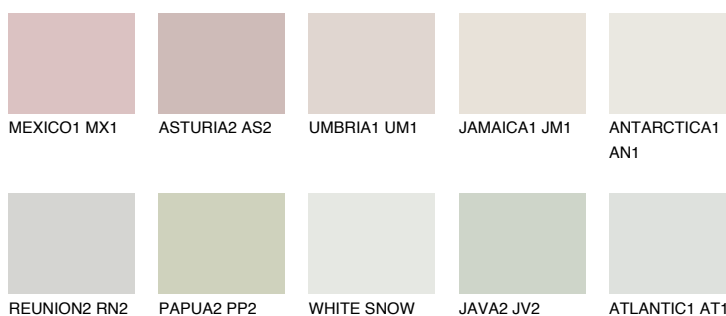


**FLORES1 FS1**78% **TSR** 73%**Kompatibilna boja****BOJE PALETE COLOURS OF NATURE****Boje palete Intense**

Više informacija o žbukama i bojama, možete pronaći na  
[www.ceresit.hr](http://www.ceresit.hr)