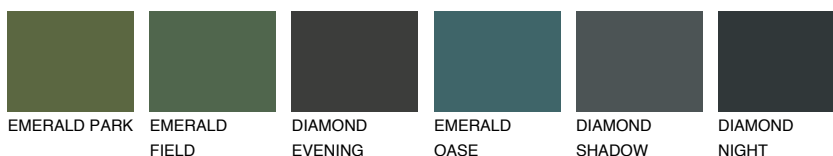

**FLORES1 FS1**78% **TSR** 73%**Kompatibilna boja****BOJE PALETE COLOURS OF NATURE****Boje palete Intense**

Više informacija o žbukama i bojama, možete pronaći na www.ceresit.hr