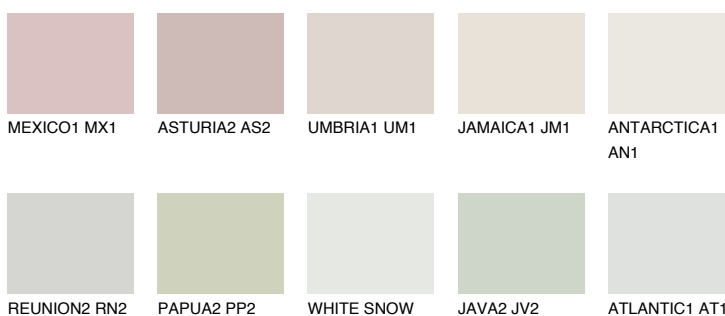

**FLORES1 FS1**78% **TSR** 73%**Kompatibilna boja****BOJE PALETE COLOURS OF NATURE****Boje palete Intense**

Više informacija o žbukama i bojama, možete pronaći na www.ceresit.hr