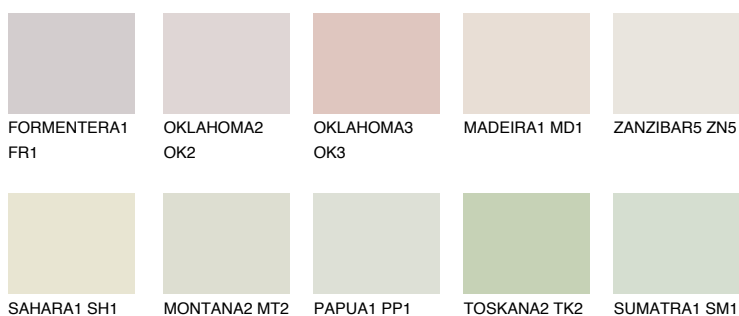


**ZANZIBAR6 ZN6**75% **TSR** 72%**Kompatibilna boja****BOJE PALETE COLOURS OF NATURE****Boje palete Intense**

Više informacija o žbukama i bojama, možete pronaći na  
[www.ceresit.hr](http://www.ceresit.hr)