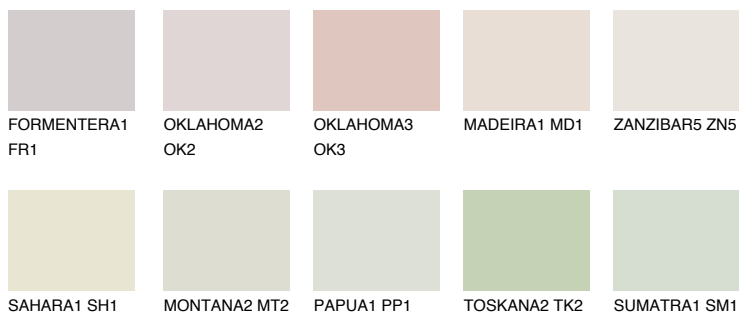

ZANZIBAR6 ZN675% **TSR** 72%**Kompatibilna boja****BOJE PALETE COLOURS OF NATURE****Boje palete Intense**

Više informacija o žbukama i bojama, možete pronaći na
www.ceresit.hr